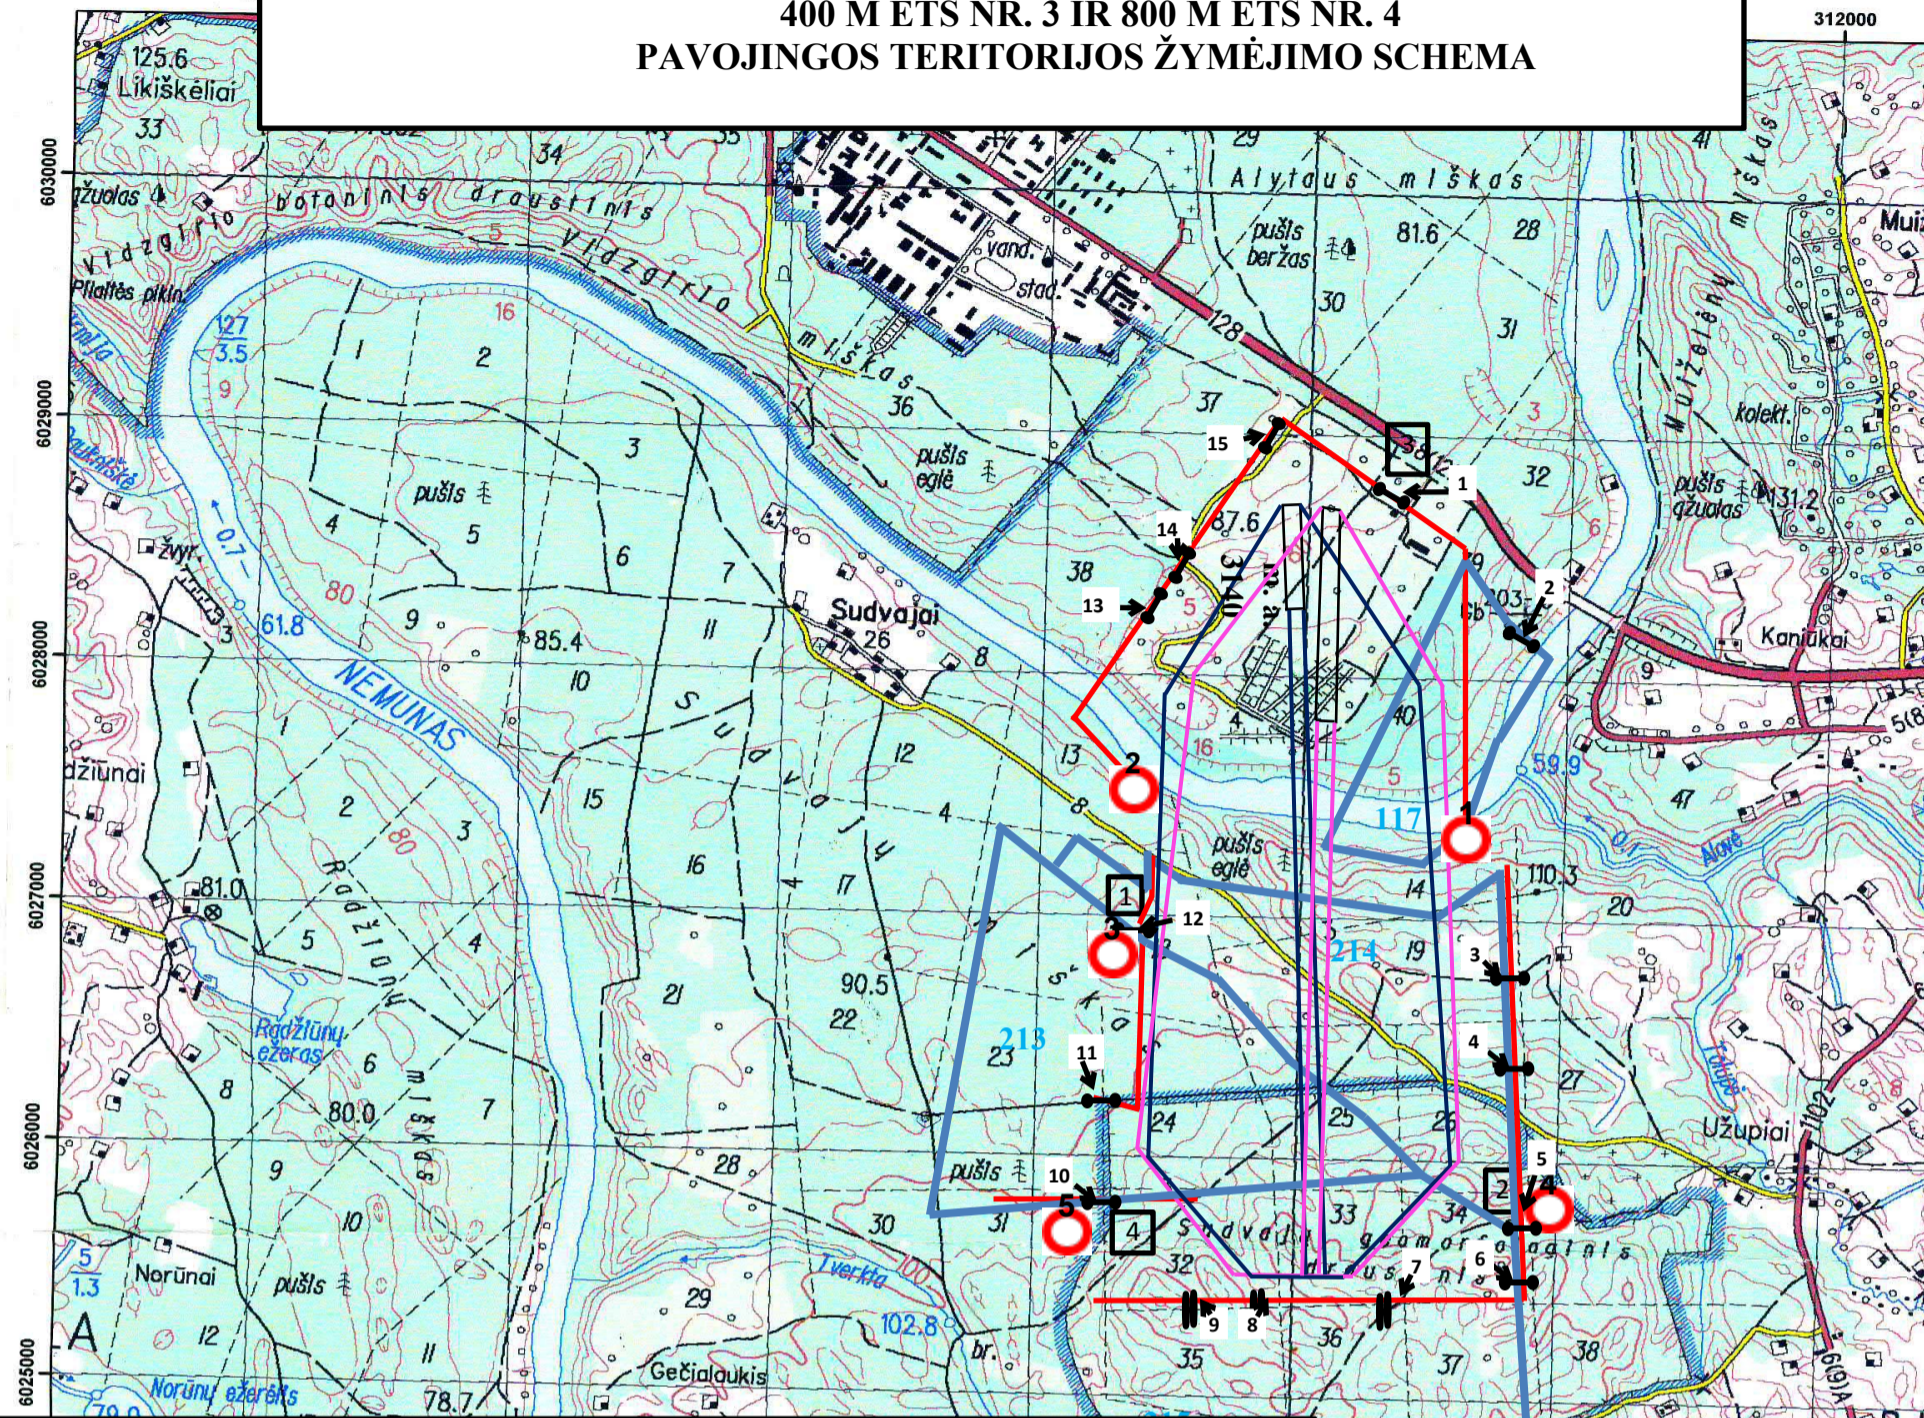

**BIRUTĖS ULONŲ BATALIONO
400 M ETŠ NR. 3 IR 800 M ETŠ NR. 4
PAVOJINGOS TERITORIJOS ŽYMĖJIMO SCHEMA**

LEGENDA

ETŠ Nr. 3 koordinatės D 0998 2850/0991 2849 ETŠ Nr. 4 koordinatės D 1006 2888/1005 2809
K 0996 2890/0989 2889 K 1011 2888/1010 2808

Pavojingos teritorijos riba 
Šaudyklų pavojaus zonos 

Užkardai

Užkardų koordinatės: 

- | | | |
|--------------|---------------|---------------|
| 1. 1032/2892 | 6. 1092/2591 | 11. 0924/2661 |
| 2. 1082/2846 | 7. 1046/2585 | 12. 0940/2726 |
| 3. 1084/2709 | 8. 0965/2585 | 13. 0946/2848 |
| 4. 1084/2677 | 9. 0972/2588 | 14. 0954/2862 |
| 5. 1089/2616 | 10. 0926/2622 | 15. 0982/2918 |

Informacinis stendas 

Stendų koordinatės:

- | | |
|--------------|--------------|
| 1. 0936/2726 | 3. 1040/2726 |
| 2. 1094/2612 | 4. 1089/2616 |

Alytaus miškų urėdijos sklypų ribos 

Pavojaus zonos sargybinių postai
prie Nemuno upės ir kelyje Sudvajai–Užupiai
Pavojaus zonos sargybinių postų koordinatės: